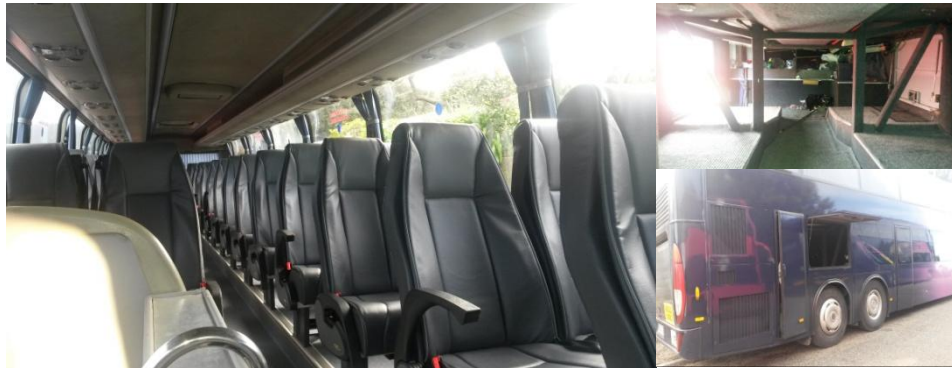

António Atalaia
Grupo António Atalaia

**VOLVO B12 – ATOMIC
SPECIAL
71 +1 LUGARES**

CONFORTO, ESTABILIDADE E SEGURANÇA, em viagens pequeno médio e longo curso, pelo seu elevado grau de Qualidade.

EQUIPAMENTO:

Ar condicionado de tecto

- Chauffage por condutas
- Rádio leitor de CD - amplificador e micro
- Colunas de som distribuídas na carroçaria
- Bancos reclináveis a pele sintética ou tecido
- Interiores forrados a materiais laváveis
- Vidros duplos semi-curvos “dark-grey”
- Cortinas em todas as janelas
- Esquema de pintura a combinar
- Cintos de segurança de dois e três pontos conforme a lei
- Tampas laterais eletro-pneumáticas
- Vidro motorista eléctrico
- Duas portas eletro-pneumáticas
- Dois extractores de tejadilho
- DVD com monitor frontal LCD 22”
- Segundo monitor LCD 19” fixo
- Letreiro electrónico frontal
- Sistema de iluminação a Led’s
- Banco do motorista pneumático
- Desembaciador frontal com A/C
- Máquina de água quente

71+1 SEATS – DOUBLE DECKER