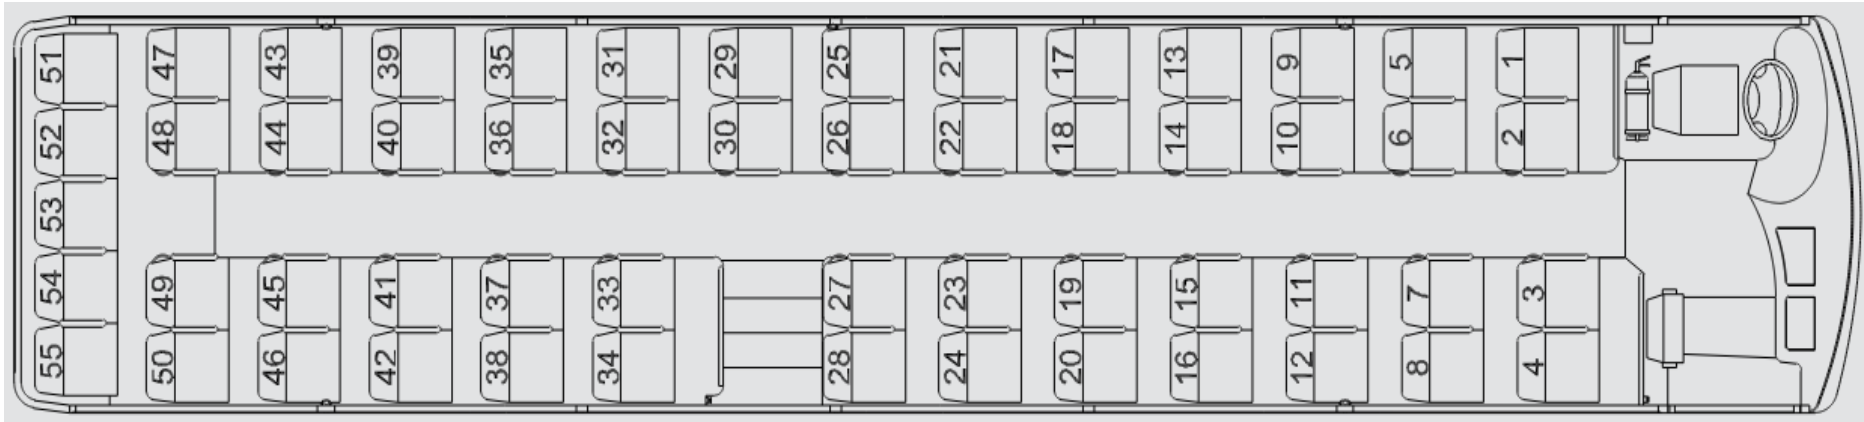

Antonio Atalaia

www.aatalaia.com

ATALAIA GOLD

EQUIPAMENTO:

- TV
- DVD
- BAR
- AR CONDICIONADO
- BANCOS EM PELE RECLINÁVEIS
- LUZ DE LEITURA INDIVIDUAL
- TOMADAS 220 V
- MÁQ. DE CAFÉ
- WC
- CINTOS DE 3 PONTOS
- WIFI